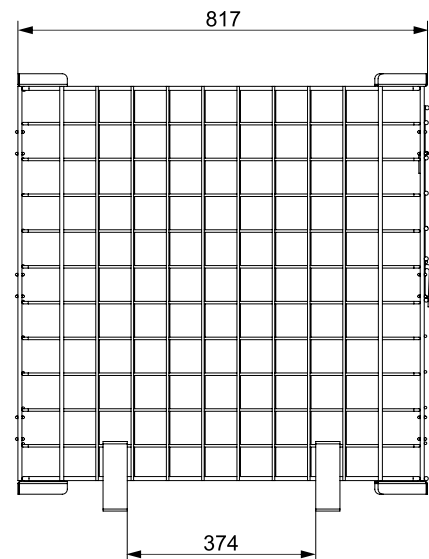

Nadstawka EUROPALETA

Maksymalne obciążenie „Qmax” [kg] 600

Długość **D** x szerokość **S** x wysokość **W** [mm] 1208x817x867

Bok z uchylnymi drzwiczkami - 1 szt.

Paleta ponad nadstawką:
Qmax = 600 kg

Paleta pod nadstawką:
Qmax = Wytrzymałość palety