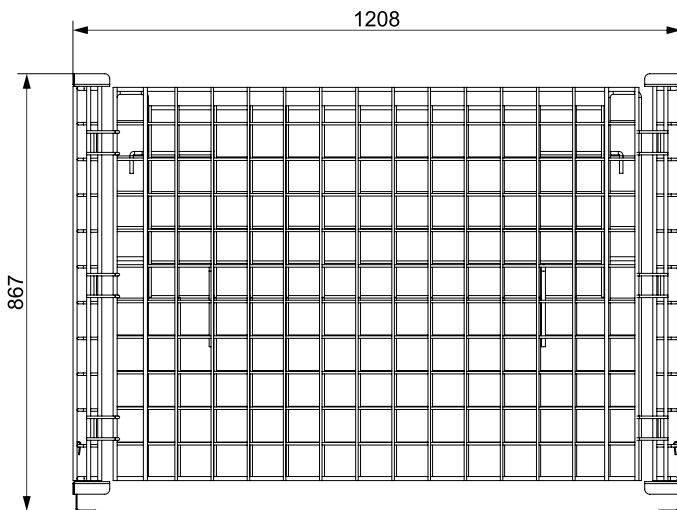

Nadstawka EUROPALETA

Maksymalne obciążenie „Qmax” [kg] 600

Długość **D** x szerokość **S** x wysokość **W** [mm] 1208x817x867

Bok z uchylnymi drzwiczkami - 1 szt.

Paleta ponad nadstawką:
Qmax = 600 kg

Paleta pod nadstawką:
Qmax = Wytrzymałość palety