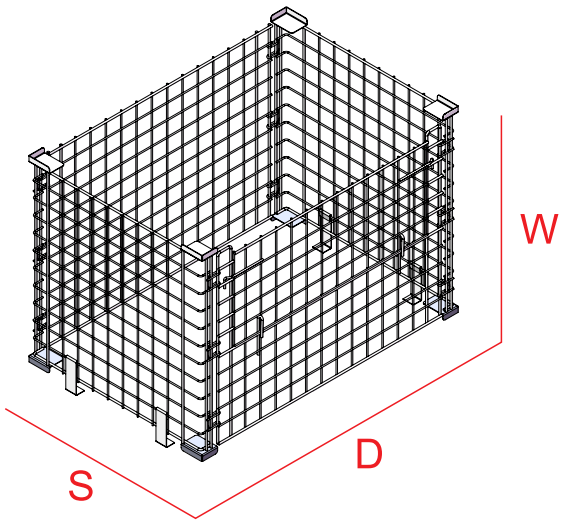

Nadstawka EUROPALETA

Maksymalne obciążenie „Qmax” [kg] 600

Długość **D** x szerokość **S** x wysokość **W** [mm] 1208x817x867

Bok z uchylnymi drzwiczkami - 1 szt.

Paleta ponad nadstawką:
Qmax = 600 kg

Paleta pod nadstawką:
Qmax = Wytrzymałość palety