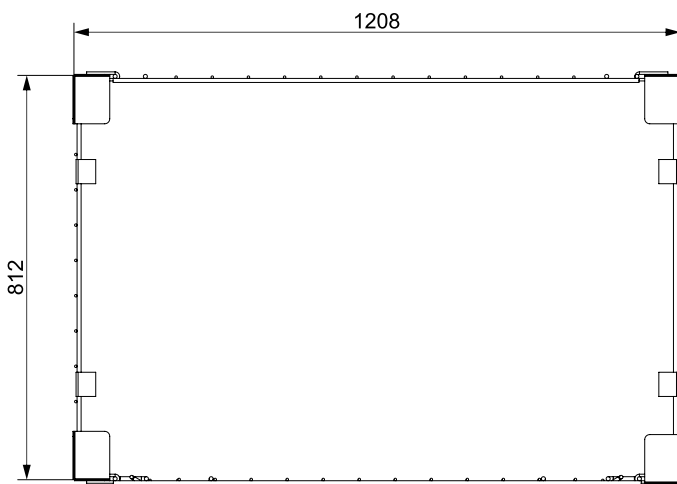

Nadstawka EUROPALETA

Maksymalne obciążenie „Qmax” [kg] 600

Długość **D** x szerokość **S** x wysokość **W** [mm] 1208x817x867

Bok z uchylnymi drzwiczkami - 1 szt.

Paleta ponad nadstawką:
Qmax = 600 kg

Paleta pod nadstawką:
Qmax = Wytrzymałość palety